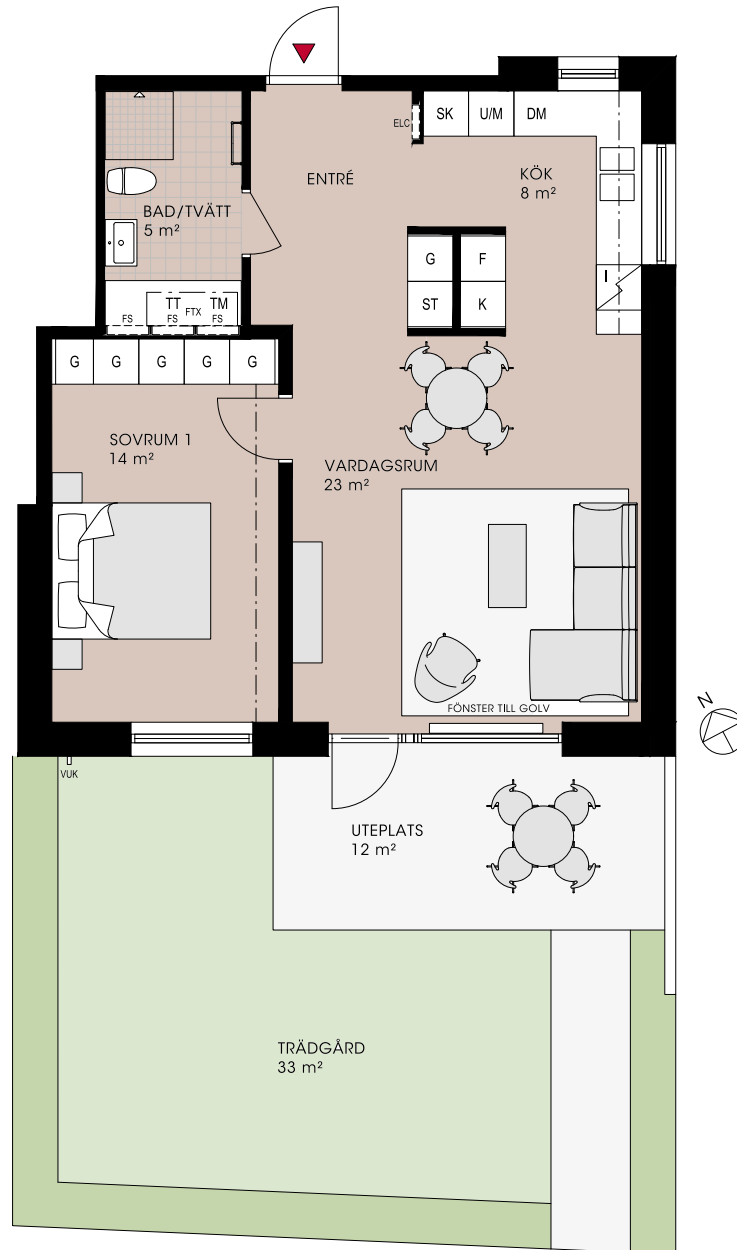

# 2 rum och kök

## 63 m<sup>2</sup>

1001

- Egen trädgård och uteplats i söderläge
- Rymligt sovrum med bra förvaring
- Badrum med tvättmaskin och torktumlare
- Extra hög takhöjd på ca 2,8 m

<b>K</b> Kyl	<b>ST</b> Städsåp	— - — Avvikande rumshöjd
<b>F</b> Frys	<b>TM</b> Tvättmaskin	— Väggen går ej upp till tak
<b>K/F</b> Kyl/Frys	<b>TT</b> Torktumlare	KLK Klädkammare
<b>DM</b> Diskmaskin	<b>KM</b> Kombimaskin	ELC Elcentral
Induktionshäll	<b>G</b> Garderob	FS Fördelarskåp
Induktionshäll/Ugn	<b>SG</b> Skjutdörrsgarderob	VUK Vattenutkastare
<b>U/M</b> Ugn/mikro högskåp	Handduktork	FTX Lägenhetsaggregat
<b>M</b> Mikro i överskåp	— — — Överskåp	▲ Entré
<b>SK</b> Skafferi	— — — Klädstång	

Mindre avvikelser i planlösningen kan förekomma