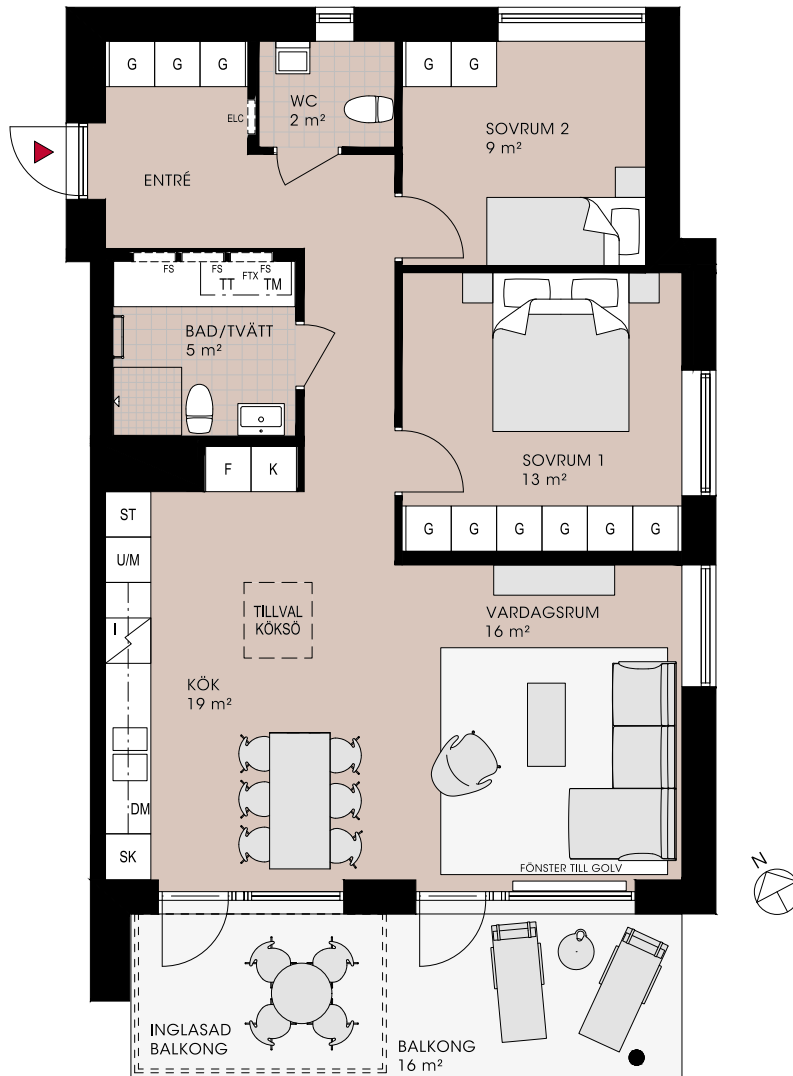

3 rum och kök 82 m²

1104

- Stor balkong i söderläge, delvis inglasad
- Rymlig entré med bra förvaring
- Öppen planlösning mellan sociala rum
- Gäst-wc
- Badrum med tvättmaskin och torktumlare

K Kyl	ST Städskap
F Frys	TM Tvättmaskin
K/F Kyl/Frys	TT Torktumlare
DM Diskmaskin	KM Kombimaskin
Induktionshäll	G Garderob
Induktionshäll/Ugn	SG Skjutdörrsgarderob
U/M Ugn/mikro högskåp	Handduktork
M Mikro i överskåp	Överskåp
SK Skafferi	Klädstång

- Avvikande rumshöjd
- Vägg går ej upp till tak
- KLK** Klädkammare
- ELC** Elcentral
- FS** Fördelarskåp
- VUK** Vattenutkastare
- FTX** Lägenhetsaggregat
- Entré

Mindre avvikelser
i planlösningen
kan förekomma