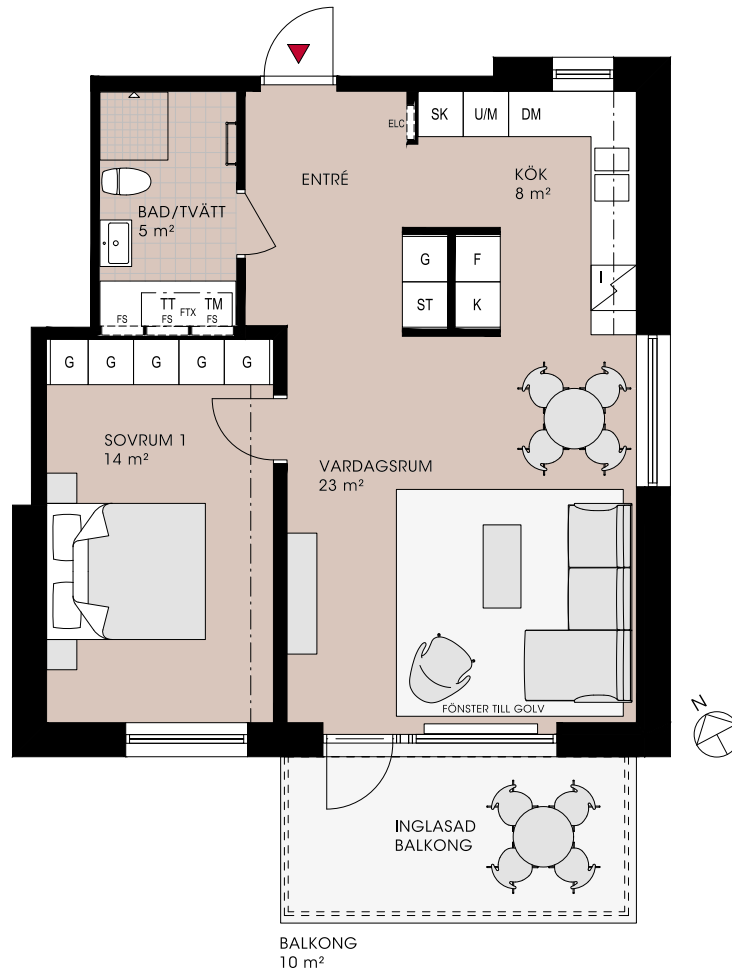

# 2 rum och kök 63 m<sup>2</sup>

1301, 1401, 1501, 1601,  
1701

- Inglasad balkong i söderläge
- Rymligt sovrum med bra förvaring
- Badrum med tvättmaskin och torktumlare
- Fönster i tre väderstreck

Kyl	Städsåp
Frys	Tvättmaskin
Kyl/Frys	Torktumlare
Diskmaskin	Kombimaskin
Induktionshäll	Garderob
Induktionshäll/Ugn	Skjutdörrsgarderob
Ugn/mikro högskåp	Handduktork
Mikro i överskåp	Överskåp
Skafferi	Klädstång

- - - Avvikande rumshöjd
- Vägg går ej upp till tak
- KLK Klädskåp
- ELC Elcentral
- FS Fördelarskåp
- VUK Vattenutkastare
- FTX Lägenhetsaggregat
- ▲ Entré

Mindre avvikelser  
i planlösningen  
kan förekomma