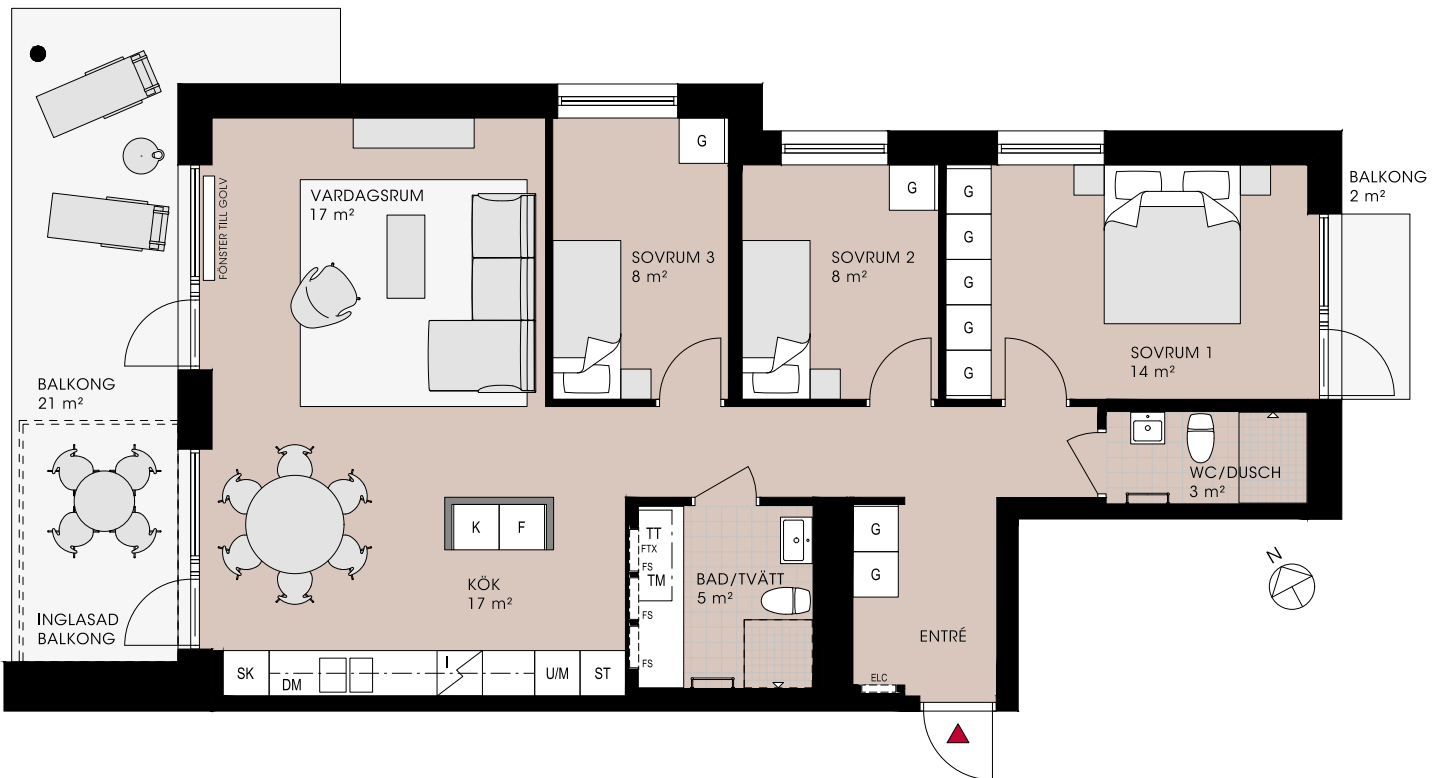

4 rum och kök 95 m²

1203, 1303, 1403, 1503,
1603, 1703, 1802

- Stor härlig balkong i västerläge, delvis inglasad
- Öppen planlösning mellan sociala rum
- Master bedroom med balkong
- Två badrum, det ena med tvättmaskin och torktumlare

- - - Avvikande rumshöjd
- Vägg går ej upp till tak
- KLK Klädskåp
- ELC Elcentral
- FS Fördelarskåp
- VUK Vattenutkastare
- FTX Lägenhetsaggregat
- ▲ Entré

Mindre avvikelser
i planlösningen
kan förekomma