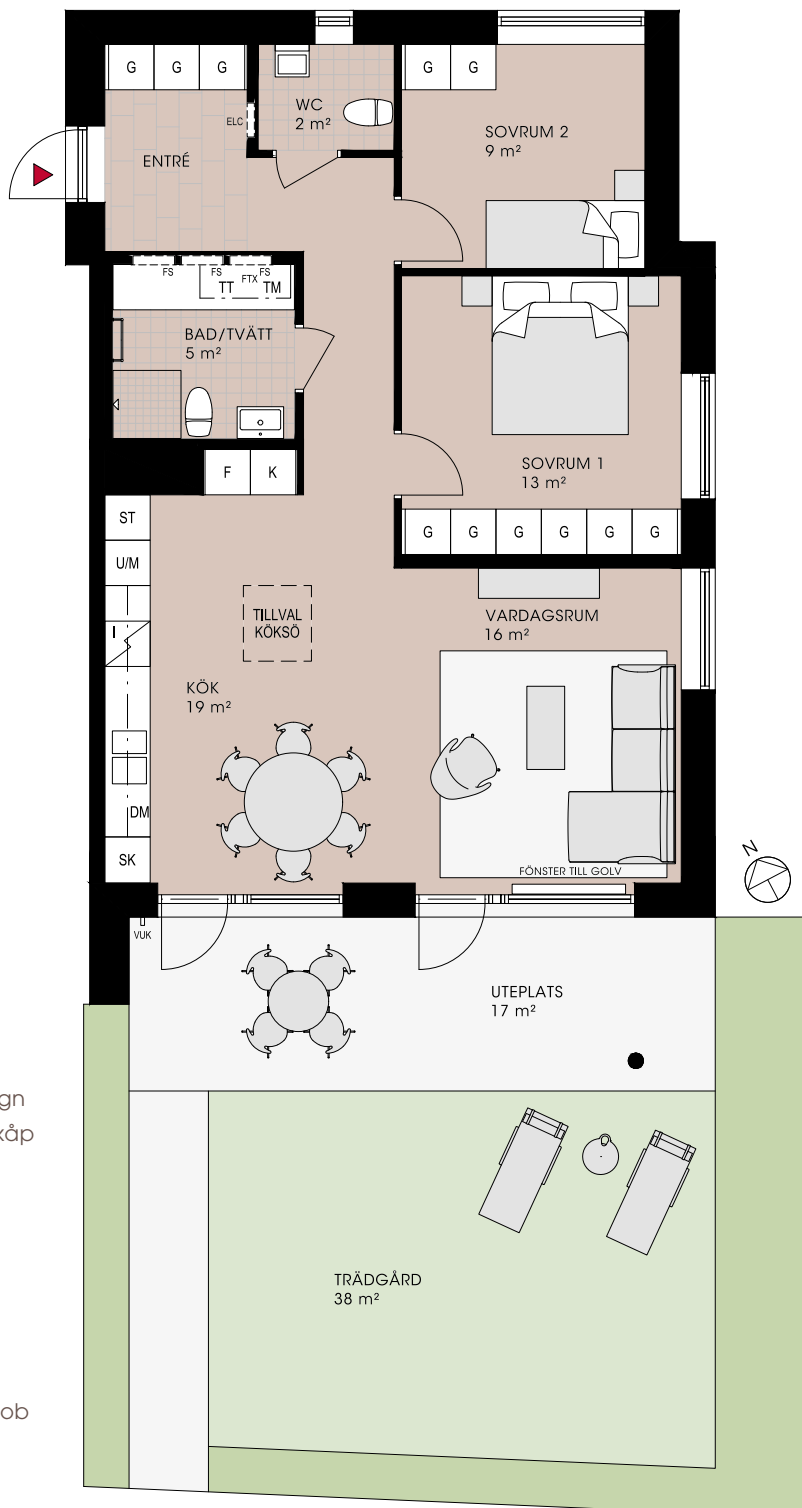

# 3 rum och kök 82 m<sup>2</sup>

E1

- Trädgård med uteplats i söder
- Öppen planlösning mellan sociala rum samt gäst-wc
- Badrum med tvättmaskin och torktumlare
- Extra hög takhöjd på ca 2,8 m

- K Kyl
- F Frys
- K/F Kyl/Frys
- DM Diskmaskin
- I Induktionshäll
- I/M Induktionshäll/Ugn
- U/M Ugn/mikro högskåp
- M Mikro i överskåp
- SK Skafferi
- ST Städskåp
- TM Tvättmaskin
- TT Torktumlare
- KM Kombimaskin
- G Garderob
- SG Skjutdörrsgarderob
- KLK Klädskåp
- ELC Elcentral
- FS Fördelarskåp
- VUK Vattenutkastare
- FTX Lägenhetsaggregat
- ▲ Entré

- Handduktork
- Överskåp
- Klädstång
- Avvikande rumshöjd
- Vägg går ej upp till tak

Mindre avvikelser i planlösningen kan förekomma