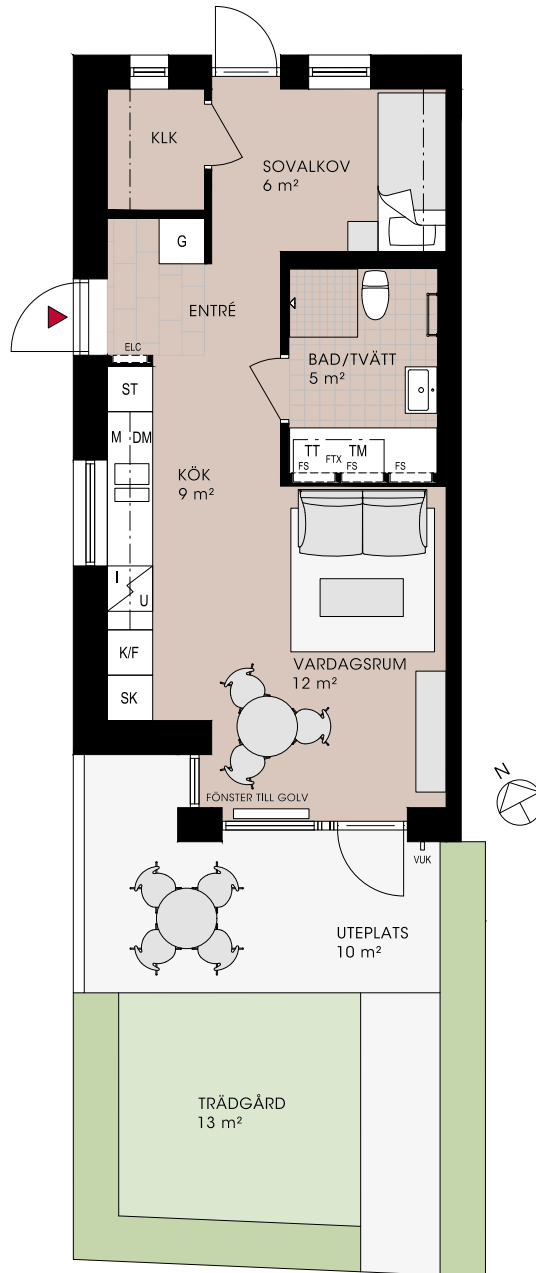

1 rum och kök 40 m²

E4

- Välplanerad etta med avskild del för sovalkov
- Uteplats med egen trädgård i söderläge
- Badrum med tvättmaskin och torktumlare
- Extra hög takhöjd på ca 2,8 m

Kyl	Städskåp	--- Avvikande rumshöjd
Frys	Tvättmaskin	— Vägg går ej upp till tak
Kyl/Frys	Torktumlare	KLK Klädskåp
Diskmaskin	Kombimaskin	ELC Elcentral
Induktionshäll	Garderob	FS Fördelarskåp
Induktionshäll/Ugn	Skjutdörrsgarderob	VUK Vattenutkastare
Ugn/mikro högskåp	Handduktork	FTX Lägenhetsaggregat
Mikro i överskåp	--- Överskåp	▲ Entré
Skafferi	--- Klädstång	

Mindre avvikelser
i planlösningen
kan förekomma