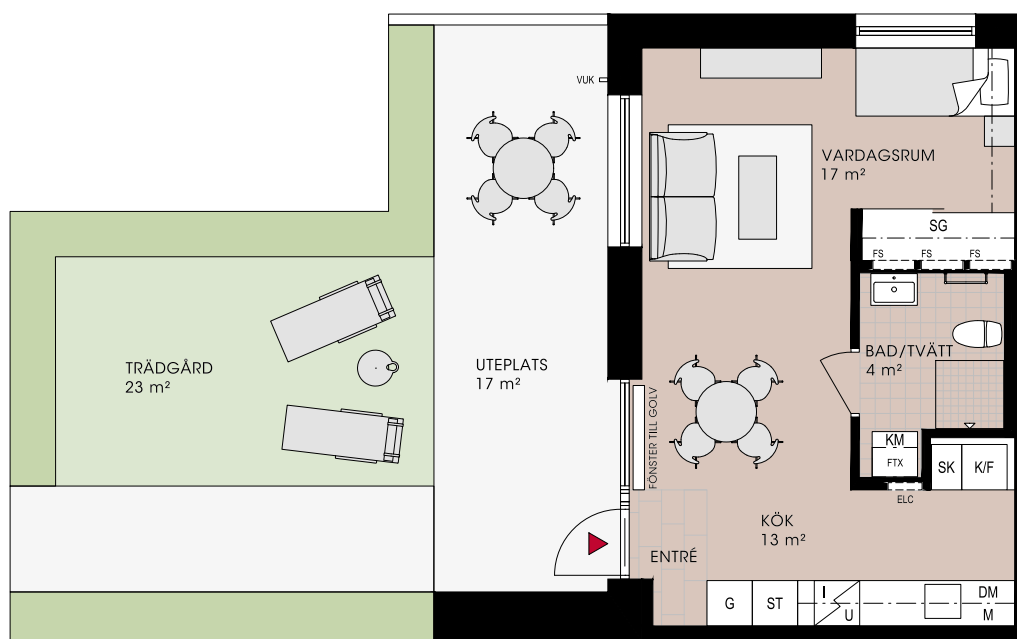

1 rum och kök 37 m²

E5

- Välplanerad etta med avskild del för sovalkov
- Skjutdörrsgarderob
- Uteplats med egen trädgård i västerläge
- Badrum med kombimaskin
- Extra hög takhöjd på ca 2,8 m

K Kyl	ST Städskåp
F Frys	TM Tvättmaskin
K/F Kyl/Frys	TT Torktumlare
DM Diskmaskin	KM Kombimaskin
Induktionshäll	G Garderob
Induktionshäll/Ugn	SG Skjutdörrsgarderob
Ugn/mikro högskåp	Handduktork
M Mikro i överskåp	Överskåp
SK Skafferi	Klädstång

- - - Avvikande rumshöjd
- Vägg går ej upp till tak
- KLK Klädskåp
- ELC Elcentral
- FS Fördelarskåp
- VUK Vattenutkastare
- FTX Lägenhetsaggregat
- Entré

Mindre avvikelser
i planlösningen
kan förekomma